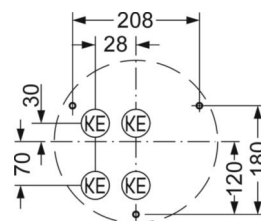

Механика

цвет корпуса	белый цвет, подобен RAL 9003
размеры (LxWxH/DxH)	380mm x 69mm
вес (нетто)	1.78kg
Кабельный ввод KE	см. Руководство по монтажу
Вид монтажа	Потолочная одиночная установка, установка отдельных светильников на подвесе, установка на стене

DEEP-LINK

<https://www.regiolum.de/ru/article/21906024180>

Ссылка	LED 2700lm 830
ηLB	100 %
Φ ↓/↑	85 % / 15 %
UGR поп./вдоль	22.7 / 22.8

размеры

H	69 mm	Высота
D	380 mm	Диаметр
A1	208 mm	Расстояние между точками крепежа при одиночной установке
A1 <i>alternativ</i>	180 mm	<i>alternativ</i> Расстояние между точками крепежа при одиночной установк