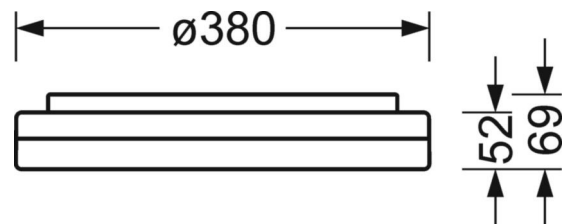

Механика

цвет корпуса	белый цвет, подобен RAL 9003
размеры (LxWxH/DxH)	380mm x 69mm
вес (нетто)	1.78kg
Кабельный ввод KE	см. Руководство по монтажу
Вид монтажа	Потолочная одиночная установка, установка отдельных светильников на подвесе, установка на стене

DEEP-LINK

<https://www.regiolum.de/ru/article/21906024180>

Ссылка	LED 2700lm 830
ηLB	100 %
Φ ↓/↑	85 % / 15 %
UGR поп./вдоль	22.7 / 22.8

размеры

H	69 mm	Высота
D	380 mm	Диаметр
A1	208 mm	Расстояние между точками крепежа при одиночной установке
A1 <i>alternativ</i>	180 mm	<i>alternativ</i> Расстояние между точками крепежа при одиночной установк